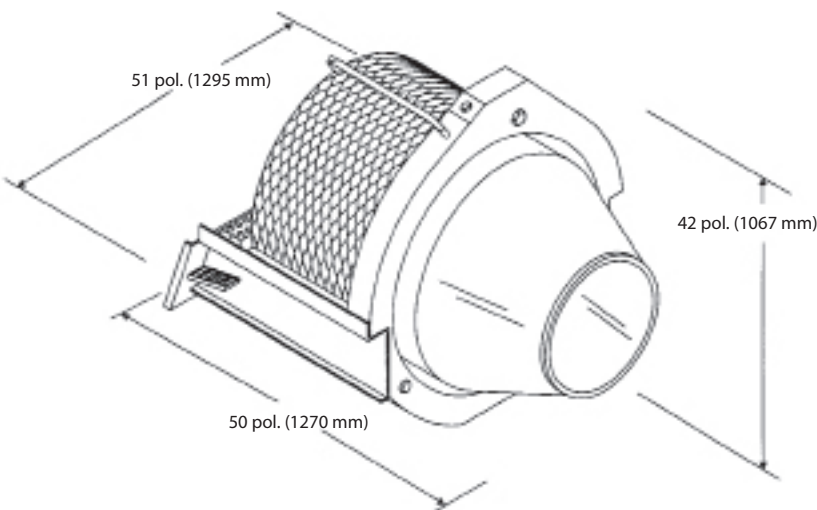

Bobcat.

BETONEIRA

One Tough Animal™

Especificações

Betoneira

Peso	430 lb. (195 kg)
Comprimento	50 pol. (1270 mm)
Largura	51 pol. (1295 mm)
Altura	42 pol. (1067 mm)
Velocidade de Rotação do Tambor	20 rpm @ 11 gpm
Capacidade	9,0 pé. cúb. (0,27 m ³)
Rotação	Bi-rotacional
Correntes	#50 standard
Vazão Hidráulica Requerida	9-20 gpm

Disponibilidade de kit de controle remoto de acessórios (apenas para minicarregadeiras Bobcat). O kit permite que o operador ligue a máquina e opere a betoneira de fora da máquina. Isto elimina a necessidade de outra pessoa dentro da máquina para operar o acessório.

Transforme sua carregadeira Bobcat em uma eficiente betoneira de concreto com este ótimo acessório.

O acessório Betoneira Bobcat permite que você misture, transporte e descarregue o concreto com muito mais rapidez que uma simples e tradicional betoneira. O tamanho compacto deste acessório é perfeito para utilização em pequenas obras, calçadas, garagens e serviços de acabamento em geral - e é ótimo para trabalhos em áreas de difícil alcance ou de acesso limitado.

- Este acessório se revela extremamente útil para pequenos empreiteiros e em canteiros de obras com restrições de espaço e circulação.
- O tambor da betoneira gira para ambos os lados para uma melhor capacidade de mistura.
- O Controle Remoto permite que o operador misture o concreto e opere a betoneira com segurança e sem necessidade de entrar e sair da máquina.